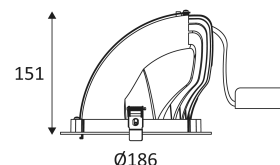

SPIRA 1 RX PLUS

- Downlight encastré rond orientable 3 en 1.
- 2700K, 3000K ou 4000K au choix via un interrupteur sur le convertisseur.
- Verre de protection.
- Fixation par ressorts.
- Convertisseur non dimmable déporté fourni.

Ce produit contient 1 source(s) lumineuse(s) d'efficacité énergétique G.

CODE	COULEUR	MATIÈRE	AC	DC	LED	T° (K)	LED Lumen	System Lumen
DO48804	BLANC	FONTE D'ALUMINIUM	AC 230V	DC 950mA 36V	40W	2700-3000-4000K	3400 Lm (4000K)	2478 Lm (4000K)

Montage au plafond en encastré uniquement.

Usage intérieur uniquement.

Protection contre les pénétrations des corps solides supérieurs à 12mm. Protection contre les chutes verticales de gouttes d'eau avec angle d'inclinaison de max. 60°.

Résistance : 0,50 Joule.

Produit dont les parties accessibles sont séparées des parties actives par double isolation ou isolation renforcée.

Diamètre de perçement pour insérer le luminaire. (175 mm)

Orientation verticale possible du luminaire pour un maximum de 80°.

Orientation horizontale possible avec un maximum de 350°.

Faisceau 40°.

Homologation CE.

IRC >90

Température de couleur à sélectionner.

"Durée de vie" des moteurs de lumière.

RG1.

Testé à 850°.

Le produit ne peut pas être recouvert après montage, même par un isolant.

Alimentation incluse.

A connecter à une alimentation Led en courant constant de 950mA DC.

Garantie 5 ans.

Courbe photométrique disponible sur le site web: www.indigo-lighting.com

Driver remplaçable par un électricien.