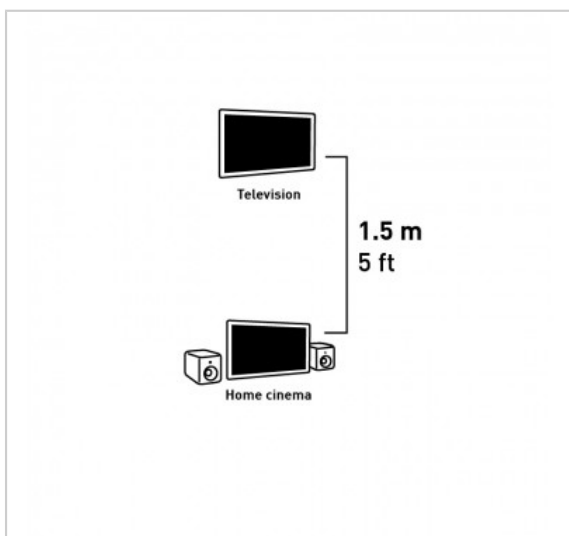

CORDON TOSLINK

Fibre optique Toslink Mâle / Mâle - PRIVILEGE - 1m50

Référence : 721552

FICHE TECHNIQUE

Connecteur 1	Toslink
Connecteur 2	Toslink
Genre 1	Mâle
Genre 2	Mâle
Type de produit	cordon
Longueur en m	1.5
Finition	plaqués OR
Compatibilité 3D	0