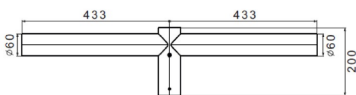

Support double pour tête de mâts.

Couleur	Gris graphite	Description	Double
Poids (kg)	2.5	Longueur	800 mm
Electrocod	240		

DIMENSIONS

DISTRIBUTION PHOTOMETRIQUE

SYMBOLE TECHNIQUE

Les caractéristiques, dimensions, dessins et images sont communiqués à titre purement informatif et peuvent faire l'objet de modification sans aucun préavis - Dernière mise à jour 08/08/2019