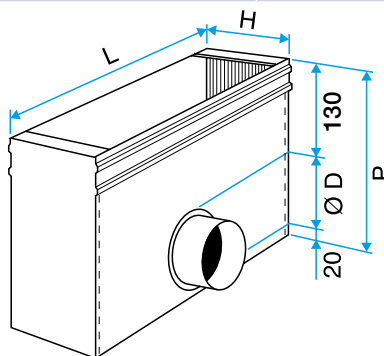

Neuf, Rénovation, Locaux tertiaires

Mise en oeuvre

- fixation non apparente de la grille grâce à des clips à friction.

Argumentaire référence

- Barres frontales fixes horizontales espacées de 13 mm, déflexion 0°.
- Finition aluminium anodisé, teinte naturelle satinée.
- Fixation non apparente par clips à friction.

Caractéristiques principales

- acier galvanisé,
- piquage sur le côté.

Données générales

Références	Matière de l'isolant
11053673	-

Données dimensionnelles

Références	H (mm)	L (mm)
11053673	150	500

Plénum ME F3