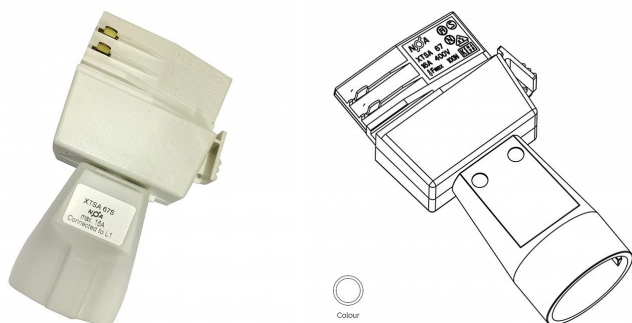

## XTSA 67S-3 Schuko Adaptateur Blanc Rail triphasés

Numéro d'article 142146

XTSA 67S-3 Adaptateur Schuko Blanc pour rails triphasés

Nordic Global XTSA 67S-2 3f wcd 230V + adaptateur rail noir. Prise murale à placer sur rail, ne possède pas de molette de sélection de phase, toujours sur la phase 1. S'adapte uniquement sur le rail 3 phases Nordic Global.

### Attributs de Classification Générale

Groupe ETIM	Accessoires d'éclairage
Classe ETIM	Accessoires électriques pour luminaires
Code produit	142146
Marque	Bailey
Nom série de produits	Accessories
Type de produit	3-circuit adapter

### Attributs de classification

type d'accessoire	adaptateur de raccordement de lampe
couleur	blanc

**Produits similaires**

142145

XTSA 67S-2 Schuko  
Adaptateur Noir Rail  
triphases