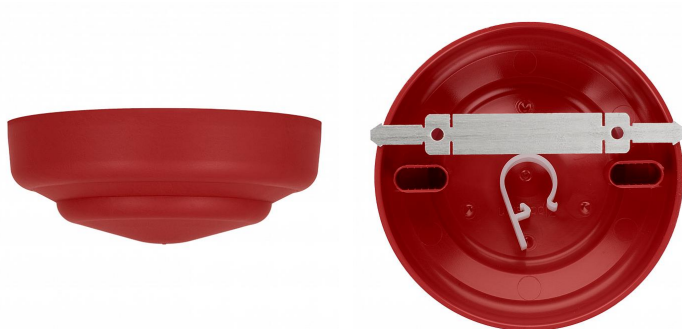

SmartCup PP Small Rouge RAL3002 Rosace

Numéro d'article 139716

BAI SmartCup Small Rouge RAL3002 Mat Polypropylène (PP) rosace pour 1-4 câbles y compris support fixation

La SmartCup n'est pas seulement une rosace/pavillon élégante pour les taches disgracieuses sur le mur ou le plafond, mais elle peut également être utilisée comme rosace flexible dans lequel vous pouvez utiliser 1 à 4 câbles. Il s'agit généralement d'un produit de l'écurie Smart Dutch Design en raison de son apparence extraordinaire et de son mode de fixation ingénieux. La SmartCup est en polypropylène et donc facile à traiter.

Attributs de Classification Générale

Groupe ETIM	Accessoires d'éclairage
Classe ETIM	Accessoires mécaniques pour luminaires
Code produit	139716
Marque	Bailey
Nom série de produits	SmartCup
Type de produit	Small

Attributs de classification

type d'accessoire	élément de décoration
accessoire	Oui
pièce détachée	Non
transparent	Non
couleur	rouge
matériau	plastique
hauteur [mm]	40
diamètre [mm]	100

Produits similaires

139723

SmartCup PP Medium
Rouge RAL3002
Rosace

139730

SmartCup PP Large
Rouge RAL3002
Rosace