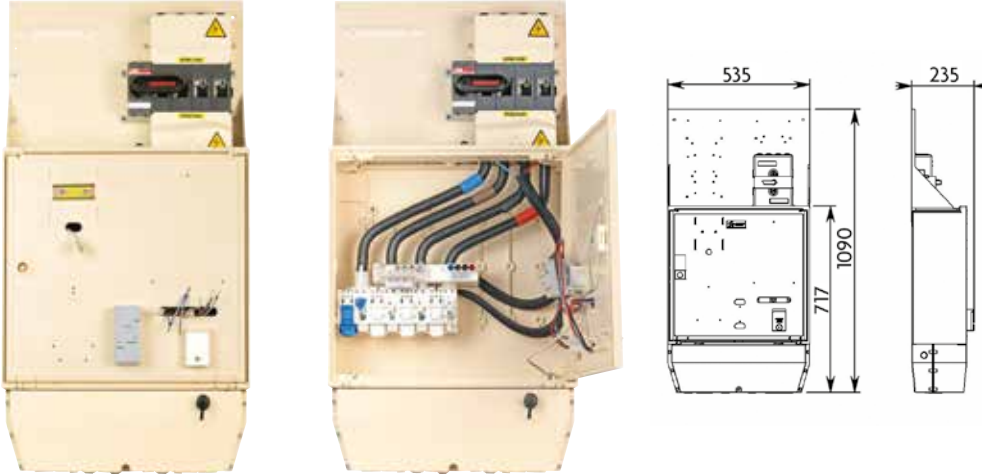

COFFRET BPS TYPE 3 V3 + S400A

Code article 80435

Codet 6988924

Fonction :

- Raccordement et comptage d'une installation moyenne puissance jusqu'à 400 A

Descriptif technique :

Coffret Branchement à puissance surveillée Type 3 de 37 à 250 kVA à usage intérieur.

- Arrivée basse et départ haut sans protection ni sectionnement.
- Interrupteur sectionneur 400A
- Platine de comptage 500/5A de classe 0.2S monocalibre de 37 à 250 kVA
- Serrure Triangle
- Sigle Enedis
- Coloris Ivoire

Domaine(s) d'utilisation :

- Exploitation d'un réseau électrique basse tension jusqu'à 440 V
- Produits installés en intérieur dans un local technique ou dans une armoire placée sur le domaine public ou en limite de propriété

Norme(s) de référence :

- Enedis-Spec-Coffret Brt PS

COFFRET BPS TYPE 3 V3 + S400A

Code article 80435

Codet 6988924

Données techniques :

Libellé	Valeur	Normes
T° utilisation	-25°C à + 40°C	
Matière	-	HN 60-E-02 HN 60-S-02
Dimensions (mm)	1080 x 535 x 206 mm	
Poids (kg)	33,4 kg	
Capacité de raccordement	Arrivée Cuivre 50 à 150mm ² / Aluminium 50 à 240mm ² Départ Cuivre 50 à 240mm ² / Aluminium 50 à 240mm ²	