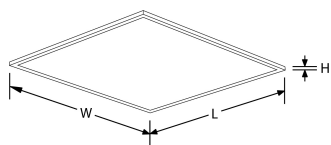

Description:

EdgeLite™ PRO Dalle LED 625 x 625mm 40W 220-240V

La nouvelle gamme de pavés LED EdgeLite™ PRO convient à un large éventail d'applications, telles que les bureaux, les établissements d'enseignement ou les espaces de vente. Son système de diffusion de lumière latéral lui permet d'afficher une très faible épaisseur (10mm). Le dissipateur en aluminium haute performance permet l'évacuation totale de la chaleur malgré une structure très étroite. La gamme est conçue pour fournir une distribution homogène de la lumière et un indice UGR de 19. Groupe photo-biologique 0.

Schéma

Courbe polaire

Couleur

White

Caractéristiques & Avantages

- Edge-lit design and optical pattern light guide engineered for even light distribution
- Suitable for installation in 15 & 24mm T-bar ceilings
- RAL2016
- SDCM <4 providing consistent light colour quality
- IP44 rated
- UGR 19 (Unified Glare Rating) - suitable for use in offices
- Sécurité photobiologique : Groupe 0 (aucun risque)
- Flicker free driver - Power Factor >0.9
- 1-10V dimmable, DALI and emergency versions available
- Surface mount box, ceiling recess box and adjustable suspension kit available
- 1.5kV surge protection
- 5 year warranty