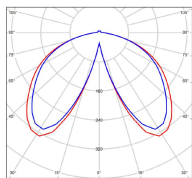

## Données techniques

Tension nominale	230V AC
Plage de tension d'entrée	100 - 240 V AC
Driver output	-
Alimentation output	-
Classe	1
IP	44
IK	-
Diffuseur	Verre clair
Paralume	-
Source	Module LED intégré
Température de couleur réelle	3000°K warm white
Flux total sortant	3078 lm
Consommation totale	35 W
Classe énergétique	E (Source LED)
Efficacité lumineuse	88
IRC	>80
SDCM	-
Espacement conseillé	20 m
(PMR Emoy - 20 lux)	
Hauteur de placement	2,5 m
Largeur du placement	2,5 m
Optique	-
Dimmable	Non
Ta	-
Durée de vie LED	50000 h (L90/B50)
Plage de température ambiante	-10 ~50°C
UGR	-
ULR	-
Groupe de risque photobiologique	IEC/EN 62471
Distorsion harmonique THDI	-
Fixation	Oui
Détection	Non
Avec prise IP55	Non