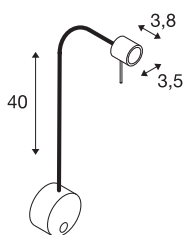

## DIO FLEX PLATE

applique intérieure, liseuse, chrome, GU10/QPAR51, 50W max, avec interrupteur

Spot sur tige 230V pour montage mural de la gamme DIO FLEX PLATE. La patère et la tête du spot sont raccordées par un bras flexible. L'interrupteur intégré permet d'utiliser le luminaire individuel orientable pour de nombreuses applications. Le raccordement électrique du luminaire s'effectue directement sur la tension secteur 230V. Une version LED est disponible comme alternative.

## INFORMATIONS TECHNIQUES

Réf.	146692
Nombre de douilles	1
Orientable ou inclinable	Dispositif rotatif et pivotant
Code IP	IP 20
Montage	En saillie
Détails de montage	Applique
Tension nominale primaire	220-240V ~50/60Hz
Classe de protection	I
Puissance en watts	50 W
Coloris	chrome
Sortie lumineuse	direct
Longueur	52.8 cm
Largeur	9 cm
Poids net	0.442 kg
Poids brut	0.502 kg
Page du BIG WHITE	228

## Accessoires

151049	LIGHT EYE® 90 , an- neau déco Ø 5,7 cm, in- térieur, chrome
--------	-------------------------------------------------------------------