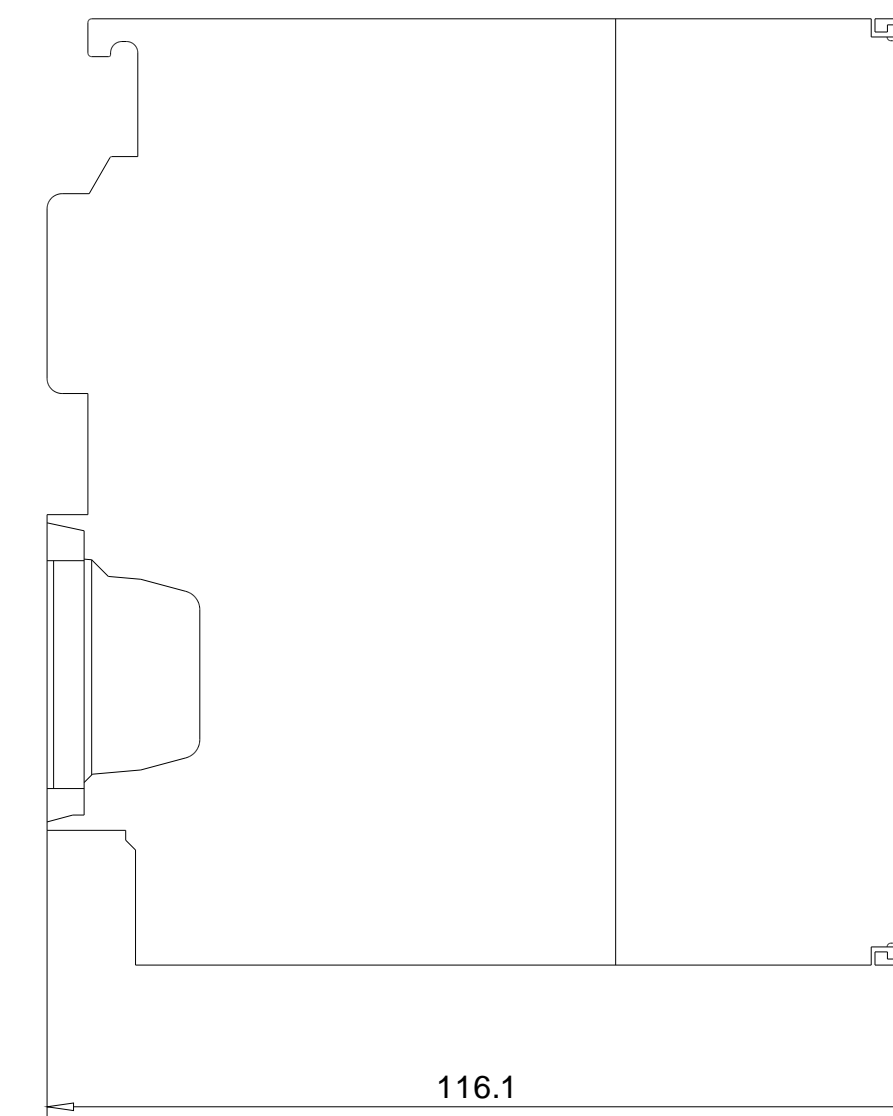

Vorne offen / Front open

Vorne / Front

Links / Left

Oben / Top

Alle Bemessungswerte sind in Millimeter (mm) angegeben.
All dimensions are in millimeters (mm).

SIEMENS

6ES73401CH020AE0_001

Format / Size: DIN A2

Maßstab / Scale: 1:1