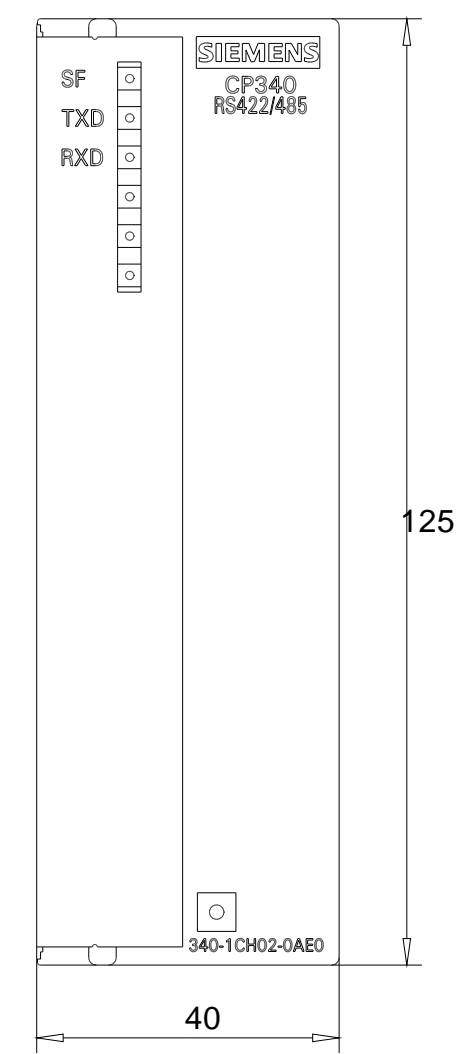

Vorne offen / Front open

Vorne / Front

Links / Left

Oben / Top

Alle Bemessungswerte sind in Millimeter (mm) angegeben.
All dimensions are in millimeters (mm).

SIEMENS

6ES73401CH020AE0_001

Format / Size: DIN A2

Maßstab / Scale: 1:1