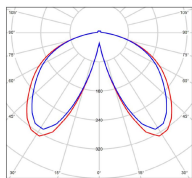

Avenue 3

catalogue 2020 p. 258

réf. 103255009

EAN. 3663660321396

Modèle 12

Données techniques

Tension nominale	230V AC
Plage de tension d'entrée	100 - 240 V AC
Driver output	-
Alimentation output	-
Classe	1
IP	44
IK	-
Diffuseur	PMMA opale
Paralume	-
Source	Module LED intégré
Température de couleur réelle	2700°K warm white
Flux total sortant	3681 lm
Consommation totale	35 W
Classe énergétique	E (Source LED)
Efficacité lumineuse	105
IRC	>80
SDCM	-
Espacement conseillé	20 m
(PMR Emoy - 20 lux)	
Hauteur de placement	2,5 m
Largeur du placement	2,5 m
Optique	-
Dimmable	Non
Ta	-
Durée de vie LED	50000 h (L90/B50)
Plage de température ambiante	-10 ~50°C
UGR	-
ULR	-
Groupe de risque photobiologique	IEC/EN 62471
Distorsion harmonique THDI	-
Fixation	Oui
Détection	Non
Avec prise IP55	Non

Données logistiques

Dimensions du modèle	H.883 L.282 P.685
Poids net	9.250 Kg
Poids brut	11.880 Kg
Dimensions colis 1	H.890 L.300 P.670

Certifications et garanties

CE	Oui
UL	Non
EAC	Oui
RoHS	Oui
ENEC	Non
Anti-corrosion	25 ans (sur Aluminium)
Technique	5 ans
Electronique	5 ans