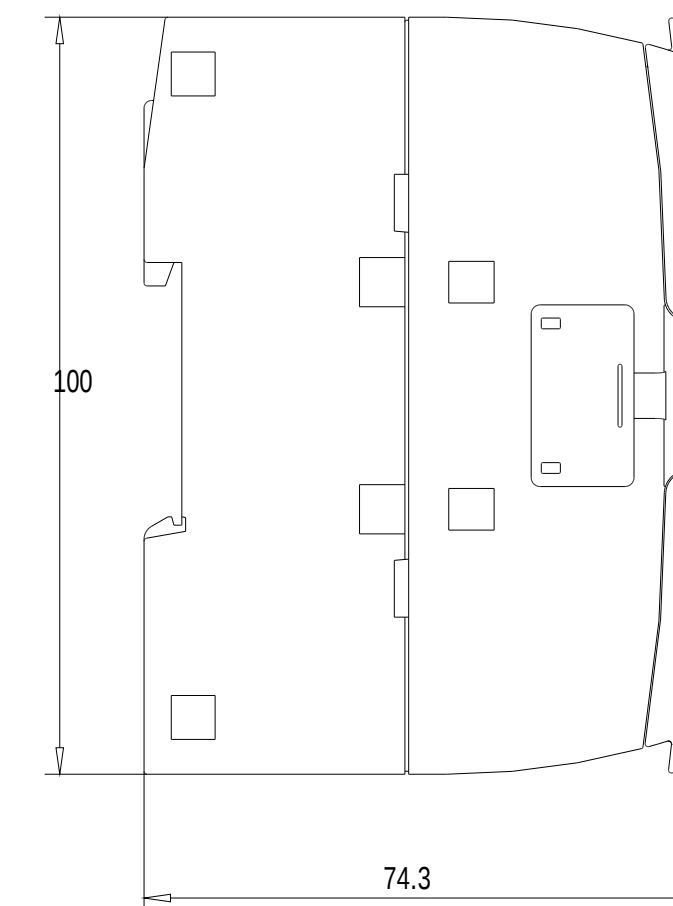

Vorne offen / Front open

Vorne / Front

Links / Left

Oben / Top

Alle Bemessungswerte sind in Millimeter (mm) angegeben.
All dimensions are in millimeters (mm).

SIEMENS	6ES7214-1HF40-0XB0	
	Format / Size: DIN A2	Maßstab / Scale: 1:1