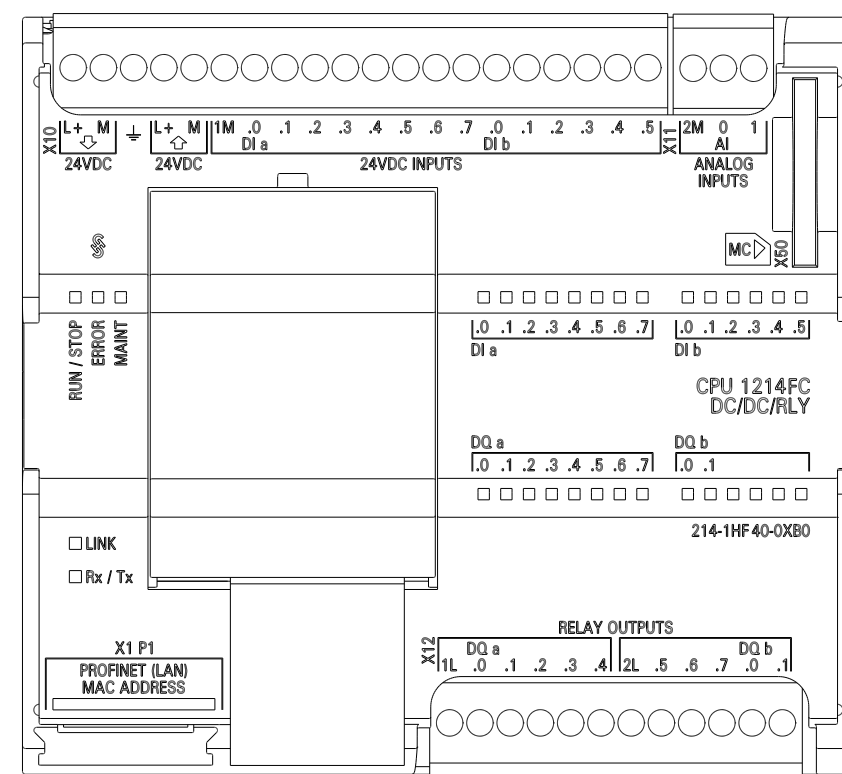

Vorne offen / Front open

Vorne / Front

Links / Left

Oben / Top

Alle Bemessungswerte sind in Millimeter (mm) angegeben.
All dimensions are in millimeters (mm).

SIEMENS	6ES7214-1HF40-0XB0	
	Format / Size: DIN A2	Maßstab / Scale: 1:1