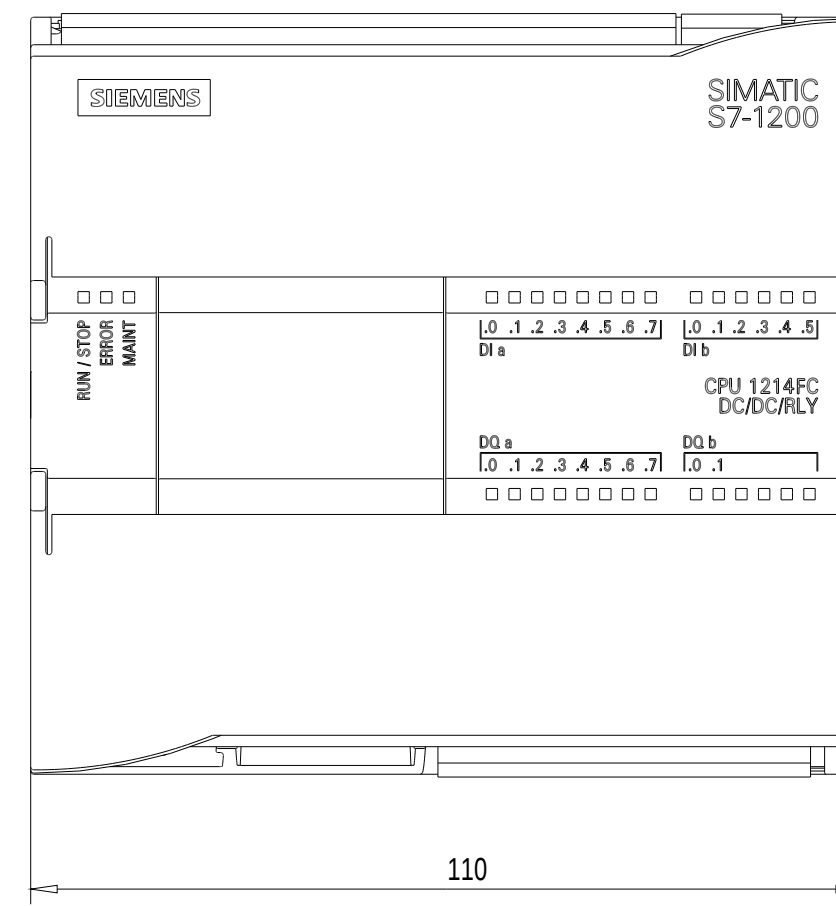

Vorne offen / Front open

Vorne / Front

Links / Left

Oben / Top

Alle Bemessungswerte sind in Millimeter (mm) angegeben.
All dimensions are in millimeters (mm).

SIEMENS	6ES7214-1HF40-0XB0	
	Format / Size: DIN A2	Maßstab / Scale: 1:1