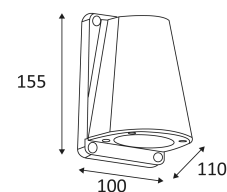

HUGO GU10

- Applique murale pour éclairage extérieur.
- Eclairage "down".

CODE	COULEUR	MATIÈRE	SOCKET	AC	Watt Max	LAMPE
BO1360A15	ANTHRACITE	FONTE D'ALUMINIUM	GU10	AC 230V	35W	PAR16

Montage sur un mur uniquement.

Usage extérieur.

Etanchéité aux poussières. Protection contre les jets d'eau.

Résistance : 1 Joule.

Produit à isolation principale qui comporte des dispositifs reliant l'ensemble de ses parties métalliques accessibles au conducteur de protection.