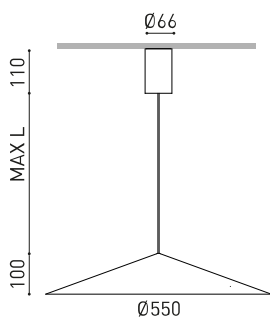

DIMENSIONS

ACCESSOIRES

CORD ACCESSORY

Nom	DUNE 55 BASE 5M DIM DALI 3000K WT
Référence	A4831221WT
Coleur	Blanc Texturé - Autres couleurs, veuillez consulter
RAL	9016
Catégorie	SUSPENSION

Type	LED
Flux lumineux brut	735 lm
Température de couleur	3000 K - Autres K, veuillez consulter
Stabilité chromatique	MacAdam Step 2
Indice de reproduction chromatique	CRI > 90
Puissance	5 W
Courant	150 mA
Efficacité	147 lm/W
Durée de vie de la LED	L80B10 > 60.000h

Efficacité lumineuse	84%
Angle du faisceau lumineux	133°

Driver	Inclus
Valeurs de puissance du système	6,20 W
Tension	220V/240V
Fréquence	50/60 Hz
Variation d'intensité	DALI - Autres DIM, veuillez consulter
Classe d'isolation électrique	<input type="checkbox"/>

Étanchéité	IP20
Contrôle sans fil	Veuillez consulter
Longueur du tendeur	Max. 5 m
Tendeur à réglage rapide	Non
Poids	1905 g
Poids avec emballage	2788 g
Dimensions de l'emballage	439 x 384 x 127 mm
Unités par emballage	1
Matériaux	Aluminium / Polycarbonate

DIAGRAMME POLAIRE

DIAGRAMME CONIQUE

1.0	4.60 4.58	E(0°) 186 E(C90) 66.5° 6 E(C0) 66.4° 6
2.0	9.20 9.16	E(0°) 47 E(C90) 66.5° 1 E(C0) 66.4° 1
3.0	13.80 13.73	E(0°) 21 E(C90) 66.5° 1 E(C0) 66.4° 1
4.0	18.40 18.31	E(0°) 12 E(C90) 66.5° 0 E(C0) 66.4° 0
5.0	23.00 22.89	E(0°) 7 E(C90) 66.5° 0 E(C0) 66.4° 0
Distance [m]	Cone Diameter [m]	Illuminance [lx]
— C0 - C180 (Half-value Angle: 132.8°)		
— C90 - C270 (Half-value Angle: 133.0°)		