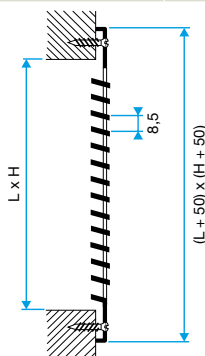

Neuf, Rénovation, Locaux tertiaires

Mise en oeuvre

- montage mural,
- fixation apparente par vis dans l'encadrement.

Caractéristiques principales

- grille simple déflexion à ailettes horizontales, inclinées de 20°, espacées de 8,5 mm,
- acier peinture époxy, teinte blanc RAL 9003 mat 30%.

Services associés

Garantie 2 ans

Données générales

Références	Matière de l'isolant	Type de finition	Couleur
11050270	-	Peinture époxy	Blanc

Données dimensionnelles

Références	H (mm)	L (mm)
11050270	750	750

Grille SR 377

Données aérauliques

Références	Débit de confort pour $L_w < NR 25$ (m³/h)
11050270	3000

Grille emboutie

11050270

SR 377 F1 750X750