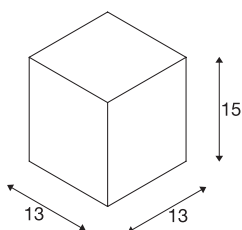

BIG THEO

plafonnier extérieur, gris argent, GU10/QPAR111, 75W max, IP44

Le plafonnier de la gamme BIG THEO est composé d'aluminium et de verre qui recouvre la source. Adapté pour l'extérieur grâce à l'indice de protection IP44. Le raccordement électrique du luminaire, disponible en plusieurs coloris, s'effectue sur la tension secteur 230V. La gamme BIG THEO comporte également des appliques et des plafonniers alternatifs avec différentes douilles et peut donc être utilisée partout.

INFORMATIONS TECHNIQUES

Réf.	229554
Source	QPAR111
Nombre de douilles	1
Lampes incluses	Non
Code IP	IP 44
Montage	En saillie
Détails de montage	Plafond
Tension nominale primaire	220-240V ~50/60Hz
Classe de protection	I
Puissance en watts	75 W
Coloris	gris
Sortie lumineuse	direct
Longueur	13 cm
Largeur	13 cm
Hauteur	15 cm
Poids net	1.005 kg
Poids brut	1.181 kg
Page du BIG WHITE	674