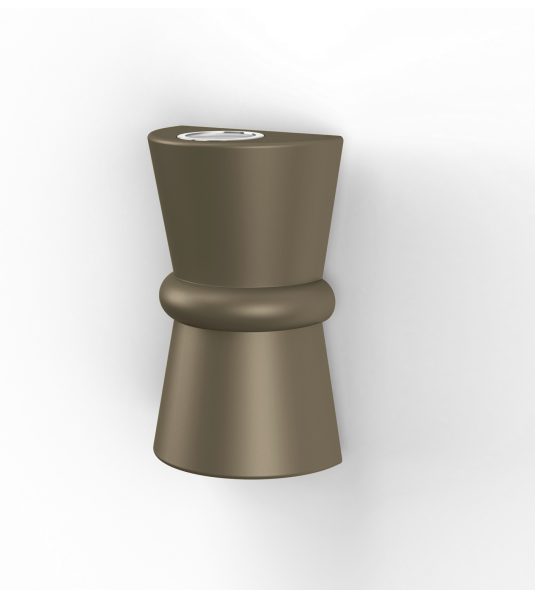

Duo

catalogue 2020 p. 198

réf. 120001054

EAN. 3663660057899

Modèle ①

Données techniques

Tension nominale	230V AC
Plage de tension d'entrée	220 - 240 V AC
Driver output	-
Alimentation output	-
Classe	1
IP	44
IK	-
Diffuseur	Verre clair trempé
Paralume	Non
Source	GU10 PAR16 LED
Température de couleur réelle	-
Flux total sortant	- lm
Consommation totale	- W
Classe énergétique	Classe de la lampe (non fournie)
Efficacité lumineuse	-
IRC	-
SDCM	-
Optique	-
Dimmable	-
Ta	-
Durée de vie LED	-
Plage de température ambiante	-10 ~50°C
UGR	-
ULR	-
Distorsion harmonique THDI	-
Fixation	Oui
Détection	Non
Avec prise IP55	Non

[Notice d'installation à télécharger](#)

Duo

catalogue 2020 p. 198

réf. 120001054

EAN. 3663660057899

Modèle ①

Matières et finitions

Matières	aluminium
Couleur	Grès - 054