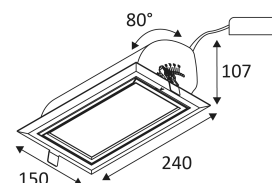

FOCEA 1 SX PLUS

- Downlight encastré rectangulaire orientable 3 en 1.
- 2700K, 3000K ou 4000K au choix via un interrupteur sur le convertisseur.
- Verre de protection.
- Fixation par ressorts.
- Convertisseur non dimmable déporté fourni.

Ce produit contient 1 source(s) lumineuse(s) d'efficacité énergétique G.

CODE	COULEUR	MATIÈRE	AC	DC	LED	T° (K)	LED Lumen	System Lumen
DO48904	BLANC	FONTE D'ALUMINIUM	AC 230V	DC 950mA 36V	40W	2700-3000-4000K	3400 Lm (4000K)	2393 Lm (4000K)

Montage au plafond en encastré uniquement.

Usage intérieur uniquement.

Protection contre les pénétrations des corps solides supérieurs à 12mm. Protection contre les chutes verticales de gouttes d'eau avec angle d'inclinaison de max. 60°.

Résistance : 0,50 Joule.

Produit dont les parties accessibles sont séparées des parties actives par double isolation ou isolation renforcée.

225x135

Percement rectangulaire pour l'insertion du luminaire. La longueur et la largeur à respecter sont citées dans la fiche technique ou le manuel de montage.(225x135mm)

80°

Orientation verticale possible du luminaire pour un maximum de 80°.

60°

Faisceau 60°.

Homologation CE.

IRC>90

2700K
3000K
4000K

Température de couleur à sélectionner.

50.000h

"Durée de vie" des moteurs de lumière.

650°

Testé à 650°.

RG1

RG1.

Le produit ne peut pas être recouvert après montage, même par un isolant.

Alimentation incluse.

950 mA

A connecter à une alimentation Led en courant constant de 950mA DC.

5

Garantie 5 ans.

Courbe photométrique disponible sur le site web: www.indigo-lighting.com

Driver remplaçable par un électricien.

LED remplaçable par un électricien.