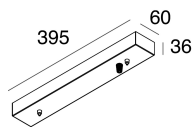

HALOS MINI

107346.02

novalux
ITALIAN LIGHTING DESIGN SINCE 1948

HALOS MINI VERT: ROSONE DA/PU 962 BIA

107330.01