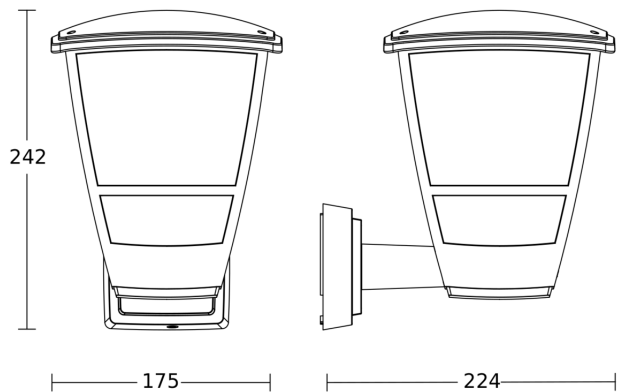

Herstellergarantie

Plastikfreie Verpackung

Energie sparen

Description du fonctionnement

L'alliance de la tradition et du contemporain. Luminaire mural L 10 au design traditionnel mais aux lignes modernes, convient à l'utilisation d'une ampoule E27 au choix (non fournie). Montage simple grâce à seulement quelques vis. Film réflecteur intégré sous le boîtier pour un éclairage optimal. Livraison dans un emballage sans plastique.

Caractéristiques techniques

Dimensions (L x l x H)	224 x 175 x 242 mm	Résistance aux chocs	IK03
Avec source	Non	Indice de protection	IP44
Garantie du fabricant	3 ans	Classe	II
Avec télécommande	Non	Température ambiante	-20 – 40 °C
Variante	noir	Matériau du boîtier	Matière plastique
UC1, Code EAN	4007841084752	Matériau du cache	Matière plastique structurée
Emplacement	Extérieur	Puissance	15 W
Emplacement, pièce	entrée, Cour et allée, tout autour du bâtiment, terrasse / balcon	Culot	E27
Coloris	noir	Fonction balisage	Non
Plaquette numéros de maison autocollants incluse	Non	Mise en réseau possible	Oui
Lieu d'installation	mur	Mise en réseau via	Câble

Luminaire pour l'extérieur sans détecteur

L 10

noir
EAN 4007841 084752
Réf. 084752

Dessin dimensionnel

Schéma du circuit principal

Schéma du circuit d'interconnexion maître/esclave

Schéma du circuit d'interconnexion maître/maître