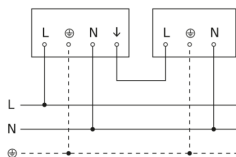

Caractéristiques techniques

Dimensions (L x l x H)	224 x 175 x 242 mm	Résistance aux chocs	IK03
Avec source	Non	Indice de protection	IP44
Garantie du fabricant	3 ans	Classe	II
Avec télécommande	Non	Température ambiante	-20 – 40 °C
Variante	noir	Matériau du boîtier	Matière plastique
UC1, Code EAN	4007841084752	Matériau du cache	Matière plastique structurée
Emplacement	Extérieur	Puissance	15 W
Emplacement, pièce	entrée, Cour et allée, tout autour du bâtiment, terrasse / balcon	Culot	E27
Coloris	noir	Fonction balisage	Non
Plaquette numéros de maison autocollants incluse	Non	Mise en réseau possible	Oui
Lieu d'installation	mur	Mise en réseau via	Câble

Luminaire pour l'extérieur sans détecteur

L 10

noir
EAN 4007841 084752
Réf. 084752

Dessin dimensionnel

Schéma du circuit principal

Schéma du circuit d'interconnexion maître/esclave

Schéma du circuit d'interconnexion maître/maître