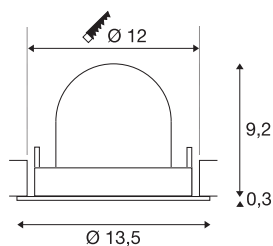

## INFORMATIONS TECHNIQUES

Réf.	1005972
Nombre de sorties lumineuses différentes	1
Orientable ou inclinable	Dispositif rotatif et pivotant
Montage	Encastrement
Détails de montage	Plafond
Courant / tension secondaire	500 mA
Classe de protection	III
Puissance en watts	17.5 W
Lumen	1600 lm
Température de couleur	4000 Kelvin
Angle de rayonnement	55 °
Coloris	blanc
IRC	90
UGR ≤	22
Données LXXBXX	L80B50
Durée de vie	50000 h
Risk Group	1
Hauteur	9.5 cm
Diamètre	13.5 cm
Poids net	0.45 kg
Poids brut	0.55 kg
Forme de découpe	rond

Profondeur d'encastrement	9.5 cm
Diamètre d'encastrement	12 cm
Page du BIG WHITE	53