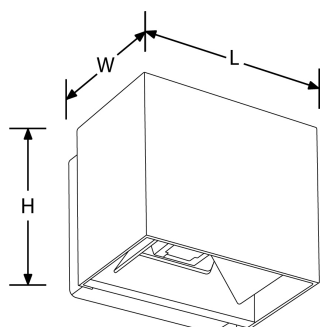

Bluetooth

fonctionne sur
contrôle

Description:

Applique murale IP65 10W multidirectionnelle Klay

L'applique Klay est une applique murale décorative qui offre plusieurs angles de faisceau et plusieurs options de distribution de la lumière pour une application intérieure ou extérieure. Sur le dessus ou le dessous du produit, des ailettes réglables permettent de régler l'angle du faisceau entre 15° et 60° par source de lumière, offrant ainsi de multiples effets d'éclairage

Code	Puissance	lm	Couleur	Faisceau	Type produit	Finition
EN-WL10BLK/30	10	730	3000	120	Non gradable	Noir
EN-WL10BLK/40	10	860	4000	120	Non gradable	Noir
EN-WL10G/40	10	1210	4000	120	Non gradable	Anthracite Grey
EN-WL10W/30	10	1000	3000	120	Non gradable	Blanc
EN-WL10W/40	10	1210	4000	120	Non gradable	Blanc

Schéma

Courbe polaire

Couleur

Black

Caractéristiques & Avantages

- Corps en fonte d'aluminium de haute qualité
- Equipé de volets réglables pour permettre un réglage des faisceaux symétriques ou asymétriques
- Indice IP65
- Résistance aux chocs IK06
- Driver LED non-gradable intégré
- Finition noir ou blanc en option
- Garantie 3 ans

Caractéristiques produit:

Technologie:	LED	Nombre de LEDs:	24
Type de tension d'entrée:	200~240V AC	Facteur de puissance:	0.9
Température min:	-20	Température max:	45°C
Réglage positionnel:	Orientable	Distribution lumineuse:	Direct/Indirect
L (mm):	120	H (mm):	100
Indice IP:	IP65	Indice IK:	IK06
Protection acoustique:	No	Composition:	Aluminium
Composition de l'optique:	Polycarbonate	SDCM:	6
Dépréciation lumineuse :	L70	Durée de vie à L70 (h) :	50000