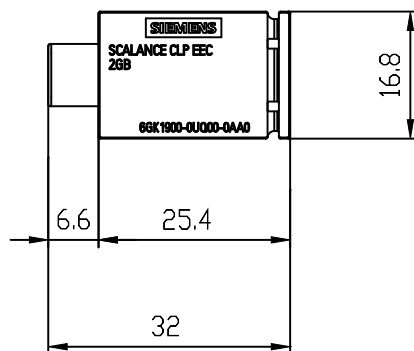

Vorne / Front

Links / Left

Oben / Top

Alle Bemessungswerte sind in Millimeter (mm) angegeben.  
All dimensions are in millimeters (mm).

SIEMENS	6GK19000UQ000AA0_001	
	Format / Size: DIN A4	Massstab / Scale: 1:1