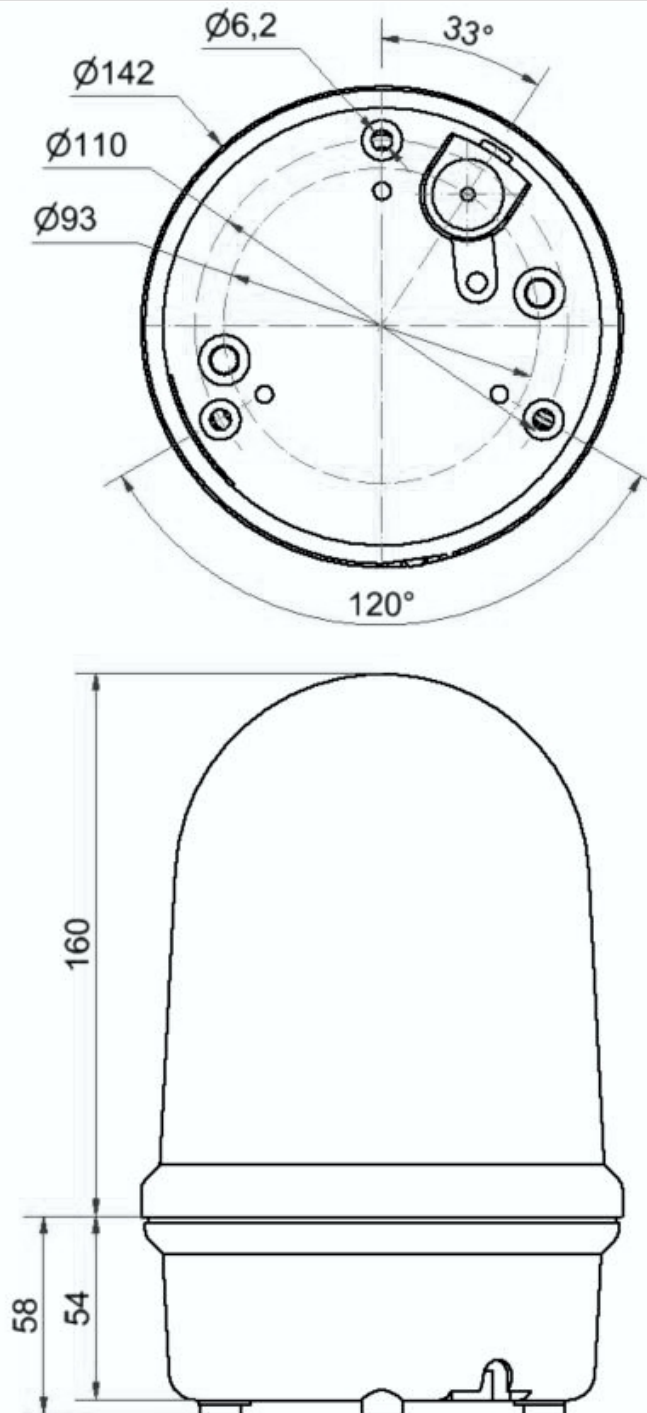

Maxi Feux sur fond plat / LED EVS Leuchte 280

Feu EVS LED BM 115-230VAC CL

DESSIN

Pour plus d'informations sur l'installation et le montage, reportez-vous au guide d'utilisation approprié sur www.werma.com. Cette copie imprimée est pour information seulement et est sujette à modification.