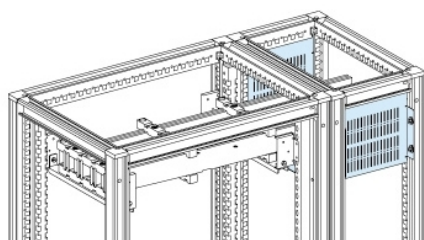

Fiche produit

Caractéristiques

LVS06563

PrismaSet 6300 - cloisonnement forme 2 JdB horizontal - 3M - L300xP800mm

Principales

Gamme	PrismaSeT
Gamme de produits	PrismaSeT 6300
Type de produit ou équipement	Séparation horizontale
Compatibilité de gamme	PrismaSeT PrismaSeT 6300 boîtier Linergy Linergy BS jeu de barres Linergy Linergy LGYE jeu de barres
Application spécifique du produit	Pour séparer les JdB horizontaux
Forme de cloisonnement de l'armoire	Forme 2

Complémentaires

Largeur du coffret/armoire en mm	300 mm
Type de coffret dédié	Cellule
Description d'installation	Cellule - largeur 300 mm, profondeur 500 + 300 mm
Destination du produit	Pour compartiment de jeu de barre
Profondeur de l'armoire	500 + 300 mm
Position du jeu de barre	Horizontal
Largeur	300 mm
Hauteur	300 mm
Sens de montage	Horizontal
Couleur	Blanc (RAL 9003)
Matériau	Métal
Finition de la surface	Laqué
Options couleur spéciale	Oui