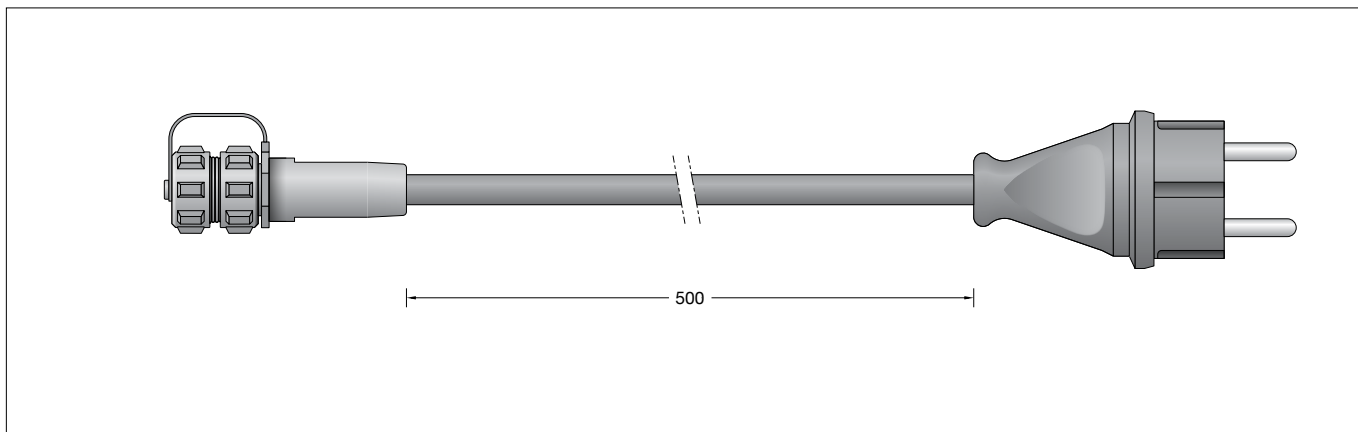

**BEGA****71 180**

BEGA UniLink Netzstecker  
 BEGA UniLink mains plug  
 BEGA UniLink fiche d'alimentation

IP 44

**Gebrauchsanweisung****Instructions for use****Fiche d'utilisation****Anwendung**

BEGA UniLink Netzstecker mit Steckverbindung zu ortsveränderlichen Leuchten.

0,5 m Gummi-Leitung  
 X05RN-F FEP 2×1<sup>□</sup> + 1G2,5<sup>□</sup> mit nationalem Netzstecker und einer Steckverbindung zu ortsveränderlichen Leuchten  
 Farbe schwarz  
 Steckertyp F: in Deutschland und Europa verbreitetes System  
 Steckertyp E: in Frankreich und Belgien verbreitetes System  
 Netzstecker: Schutzart IP 44  
 Schutz gegen Eindringen fester Fremdkörper > 1 mm und Spritzwasser  
 Verbindungsstecker: Schutzart IP 67 im eingesteckten und verschraubten Zustand  
 Staubdicht und Schutz gegen zeitweiliges Untertauchen  
 CE – Konformitätszeichen  
 Gewicht: 0,15 kg

**Product description**

0,5 m rubber cable  
 X05RN-F FEP 2×1<sup>□</sup> + 1G2,5<sup>□</sup> with country-specific mains plug and a plug connector for portable luminaires  
 Colour black  
 Plug type F: system common in Germany and Europe  
 Plug type E: system common in France and Belgium  
 Mains plug: Protection class IP 44  
 Protection against ingress of solid foreign bodies > 1 mm and splash water  
 Connector: Protection class IP 67 when plugged in and screwed in place  
 Dust-tight and protected against temporary submersion  
 CE – Conformity mark  
 Weight: 0.15 kg