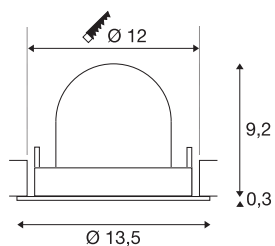

INFORMATIONS TECHNIQUES

Réf.	1005932
Nombre de sorties lumineuses différentes	1
Orientable ou inclinable	Dispositif rotatif et pivotant
Montage	Encastrement
Détails de montage	Plafond
Courant / tension secondaire	500 mA
Classe de protection	III
Puissance en watts	17.5 W
Lumen	1550 lm
Température de couleur	2700 Kelvin
Angle de rayonnement	20 °
Coloris	blanc
IRC	90
UGR ≤	22
Données LXXBXX	L80B50
Durée de vie	50000 h
Risk Group	1
Hauteur	9.5 cm
Diamètre	13.5 cm
Poids net	0.45 kg
Poids brut	0.55 kg
Forme de découpe	rond

Profondeur d'encastrement	9.5 cm
Diamètre d'encastrement	12 cm
Page du BIG WHITE	53