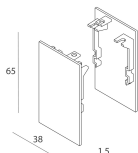

LUCKY MINI: DIFF. OPALE PER L1600

103505.99

COMPLETION ACCESSORIES

KIT GIUNZIONE MODULI P-30/LUCKY MINI

103317.99

LUCKY MINI: COPPIA TESTATE NE

103509.02

MOUNTING ACCESSORIES

KIT ALIMENTAZIONE L3000 3P NE

108920.02

ALL-TRACK: COPPIA ADATT. 3P NER

106722.02

Novalux S.r.l. via Marzabotto, 2 40050 Funo di Argelato (BO) Italy
Tel: +39 051 860558 · Fax +39 051 6647859 · Mail: info@novalux.it · VAT number 00536541204 · novalux.com
Company subject to the management and coordination by SLV GmbH