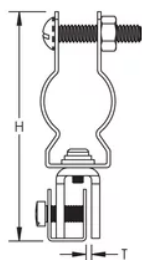

ATTACHE DE CONDUCTEUR UNIVERSEL ISONV POUR TOITURE EN MÉTAL MARQUÉ

CATALOG NUMBER

ISONVSEAM10

FEATURES

Fixe les conducteurs à des profilés de joints debout

CARACTÉRISTIQUES DU PRODUIT

Finish: Galvanisé à chaud

Material: Steel; Stainless Steel 304 (EN 1,4301)

Épaisseur: 10-mm max

Height: 85-mm

DIAGRAMS

AVERTISSEMENT

Les produits nVent doivent être installés et utilisés conformément aux consignes figurant dans les fiches d'instructions et les documents de formation des produits nVent. Les fiches d'instructions sont disponibles à l'adresse suivante: www.nvent.com et