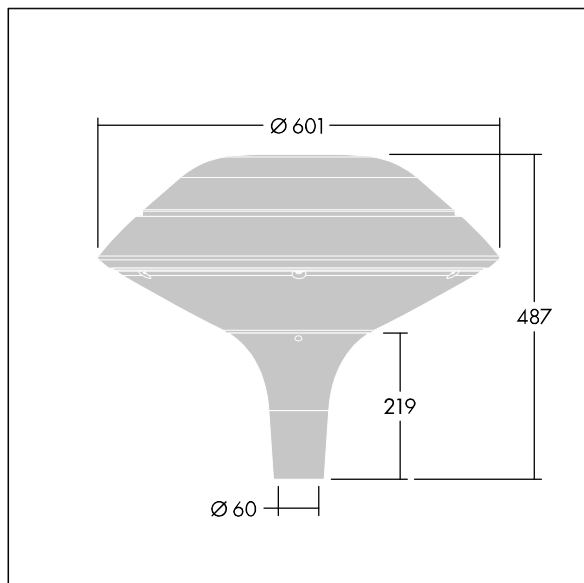

LED 26W PLI24L35-722-740RS	CB	ISO 9223 C5	PLUG 11	IP66	IK08	CE	Ta25
----------------------------	----	----------------	------------	------	------	----	------

Plurio

Plurio Indirect : Lanterne LED décorative à montage top avec distribution Radialement symétrique. Driver avec 24 LED entraînés à 350mA. Classe électrique II, IP66, IK08. Base : coulé aluminium, thermopoudré gris anthracite 900 sablé. Chapeau : forme plat, aluminium, texturé gris anthracite 900 sablé. Diffuseur : anti-UV, transparent Polycarbonate (PC) avec prismes anti-éblouissement. Optique à réflecteur indirect Livré avec LED blanc variable 2 200 - 4 000 K. Montage top sur mât de Ø 60mm.

Émissions lumineuses vers le haut inférieures à 1 %.

Dimensions : Ø601 x 487 mm
 Puissance du luminaire: 26 W
 Flux lumineux du luminaire: 2973 lm
 Efficacité lumineuse du luminaire: 114 lm/W
 Poids : 11 kg
 Scx : 0.167 m²

TLG_PLRL_F_IFC_ANT.jpg

TLG_PLRL_M_IFC_T60.wmf

TL_PLI24L35RS722740U1.idt

Position de la lampe: STD - Standard
 Source lumineuse: LED
 Flux lumineux du luminaire*: 2973 lm
 Efficacité lumineuse du luminaire*: 114 lm/W
 Indice min. de rendu des couleurs: 70
 Convertisseur: 2 x 87500877 LCO 40/200-1050/64 NF
 C ADV3