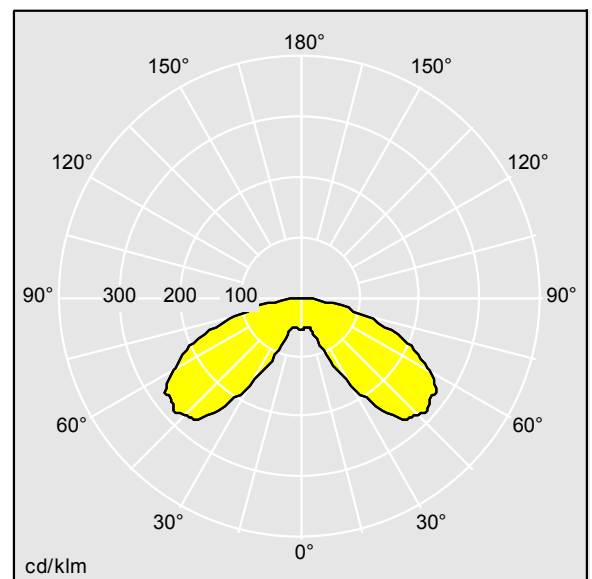

LED 26W PLI24L35-722-740RS	CB	ISO 9223 C5	PLUG 11	IP66	IK08	CE	Ta25
----------------------------	----	----------------	------------	------	------	----	------

Plurio

Plurio Indirect : Lanterne LED décorative à montage top avec distribution Radialement symétrique. Driver avec 24 LED entraînés à 350mA. Classe électrique II, IP66, IK08. Base : coulé aluminium, thermopoudré gris anthracite 900 sablé. Chapeau : forme plat, aluminium, texturé gris anthracite 900 sablé. Diffuseur : anti-UV, transparent Polycarbonate (PC) avec prismes anti-éblouissement. Optique à réflecteur indirect Livré avec LED blanc variable 2 200 - 4 000 K. Montage top sur mât de Ø 60mm.

Émissions lumineuses vers le haut inférieures à 1 %.

Dimensions : Ø601 x 487 mm
 Puissance du luminaire: 26 W
 Flux lumineux du luminaire: 2973 lm
 Efficacité lumineuse du luminaire: 114 lm/W
 Poids : 11 kg
 Scx : 0.167 m²

TLG_PLRL_F_IFC_ANT.jpg

TLG_PLRL_M_IFC_T60.wmf

TL_PLI24L35RS722740U1.idt

Position de la lampe: STD - Standard
 Source lumineuse: LED
 Flux lumineux du luminaire*: 2973 lm
 Efficacité lumineuse du luminaire*: 114 lm/W
 Indice min. de rendu des couleurs: 70
 Convertisseur: 2 x 87500877 LCO 40/200-1050/64 NF
 C ADV3