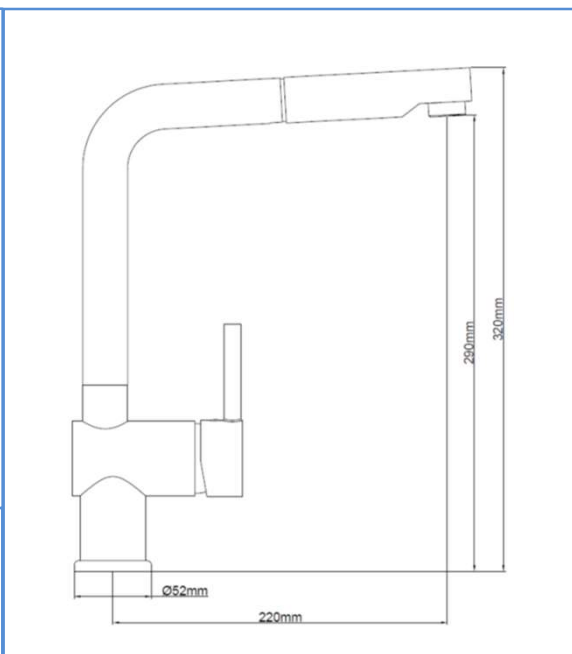

famille	CUISINE
type	mitigeur EVIER
série	TANER
code	TAN11N

TheWa[®]
PROFESSIONAL
by 

couleur	Noir « intégral »
bec	Tube mobile avec douchette extractible 1 jet
aérateur	douchette 1 jet
fixation	Ecrou central à serrage rapide + plaque de renfort
flexibles raccord.	2 flexibles inox
basette	embase Ø52mm
poids	1,5kg
flexible douchette	flexible double agrafage 1jet – longueur totale 150cm

cartouche	Ø40mm
NF	-
ACS	oui
ECAU	-
éco. d'eau	aérateur avec réducteur
éco. d'énergie	-

gencod	3 52383 010578 5	box	boîte THEWA
garantie	5 ans	masterbox	unités
		MAJ	septembre 2020

THEWA est un département de THERMADOR : 1 seule commande – 1 seul franco – 1 seule livraison
THERMADOR