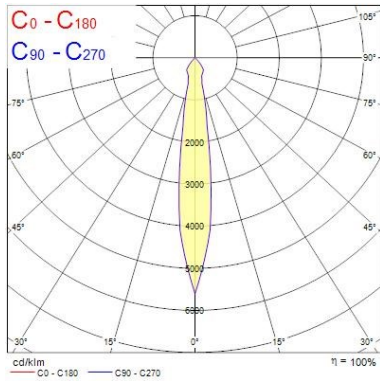

Start Track Spot - Grand modèle

START Track Spot GM 4400lm 930 NB Blanc
0004868

PHOTOMÉTRIE

0.5	0.13	E_(0°) E_(C0)	7.6°	90983 48575
1.0	0.27	E_(0°) E_(C0)	7.6°	24746 12144
1.5	0.40	E_(0°) E_(C0)	7.6°	10988 5397
2.0	0.53	E_(0°) E_(C0)	7.6°	6188 3035
2.5	0.67	E_(0°) E_(C0)	7.6°	3989 1943
3.0	0.80	E_(0°) E_(C0)	7.6°	2750 1348

Distance [m]   Cone diameter [m]   Illuminance [lx]
C0 - C180 (Half beam angle: 15.2°)

SCHÉMAS TECHNIQUES