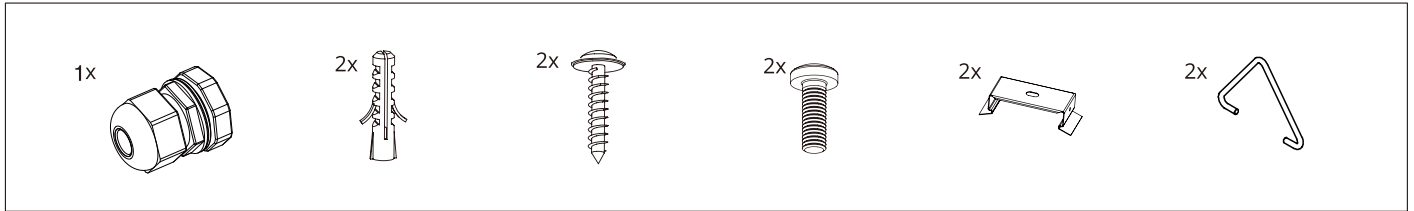

INSTRUCTION MANUAL/ MANUEL D'INSTRUCTIONS/ BRUKSANVISNING/ BRUKSANVISNINGEN/KÄYTTÖOPAS/ MANUAL DE INSTRUÇÕES/ BEDIENUNGSANLEITUNG/ MANUALE DI ISTRUZIONI BATTEN/ REGLETTE ETANCHE/ LIST/ LEKTER/ VALAISTUS/ HERMÉTICA/ LATTE/STAGNA

* Model	SGSO Sku	* Size(L*W*H)	* CCT	* Power	* CRI	* Lumen	* Life time	* BA	* d
LUROC01	0028920118	1210*82*75mm	4000K	36W	>80	5040lm	50000H	110°	700-900mm

* Model/ Modèle/ Modell/ Modell/ Model/ Model/ Modello
* Size/ Taille/ Storlek/ Størrelse/ Size/ Size/ Größe/ Taglia
* CCT/ Couleur de température/CCT/Temperatur di colore
* Power/ Puissance/ Effekt/ Makt/ Power/ Power/ Leistung/ Potenza

* CRI/ IRC : Indice de rendu des couleurs/CRI/Indice di resa cromatica
* Life time/ Durée de vie/ Livstid/ Levetid/ Kestokä/ Vida útil/ Lebenszeit/ Durata di vita
* BA/ Angle du faisceau/BA/Angolo del fascio

220-240V~ 50/60Hz IP65 IK08 CE t_a 50°C

GB WARNING:

SV VARNING:

1. Denna armatur är länkbär. Den maximala länkeffekten ska vara mindre än 1500W.
2. Se till att elnätet är avstängt innan du installerar armaturen.
3. Denna produkt har inbyggd lysdiod, och ljuskällan till denna armatur är inte utbytbar; När ljuskällan har nått sin livslängd ska hela armaturen bytas ut.
4. Denna produkt innehåller en ljuskälla av energieffektivitetsklass <C>.
5. Denna märkning indikerar att denna produkt inte ska kasseras med annat hushållsavfall i hela EU. För att förebygga eventuella skador på miljön eller människors hälsa genom okontrollerad avfallshandling, är återvinning ett ansvarsfullt sätt att främja en hållbar återanvändning av materialresurser. För att returnera din begagnade enhet, ska retur- och insamlingsystemen användas eller kontakta återförsäljaren där produkten köptes. De kan hantera denna produkten för miljösäker återvinning.

FI VARNING:

DE WARNUNG:

FR Avertissement:

NO VARNING:

1. Denne armaturen er länkbær, den maksimale koblingseffekten må være mindre enn 1500 W.
2. Kontroller at hovedstrømmettet er slått av før armaturen monteres.
3. Dette produktet har LED-innbygging, lyskilden til denne armaturen kan ikke skiftes ut. Når lyskilden når slutten av livet, skal hele armaturen skiftes ut.
4. Dette produktet inneholder en lyskilde med energieffektivitetsklasse <C>.
5. Denne merkingen indikerer at dette produktet ikke skal kastes sammen med annet husholdningsavfall i hele EU. For å forhindre mulig skade på miljøet eller menneskers helse fra ukontrollert avfallshåndtering, resirkuler det ansvarlig for å fremme bærekraftig gjenbruk av materielle resurser. For å returnere den brukte enheten, bruk retur- og innsamlingsystemene eller kontakt forhandleren der produktet ble kjøpt. De kan ta dette produktet for miljøvennlig resirkulering.

PT ATENÇÃO:

IT AVVERTIMENTO: