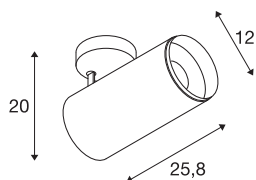

## NUMINOS® SPOT DALI XL

plafonnier, blanc / noir, 36 W, 4000 K, 60°

NUMINOS® est le système d'éclairage parfaitement coordonné de chez SLV qui allie la fonction, le design et la technologie. Ainsi, avec les différents Downlights et Spots, vous assurez mille possibilités de conception d'éclairage. Mais aussi avec le plafonnier intérieur en saillie NUMINOS® SPOT DALI XL LED, qui séduit par son excellente qualité de finition et de lumière. Le Spot est idéal pour un éclairage d'accentuation ciblé ou pour éclairer de plus grandes surfaces. Le plafonnier encastré séduit par sa consommation de 36 watts, son intensité lumineuse de 3 460 lumens, sa température de couleur de 4 000 Kelvin et par son indice de rendu des couleurs de 90. Vous pouvez l'installer en un tour de main. Qu'attendez-vous pour choisir NUMINOS de chez SLV - la diversité modulaire vous attend.

### INFORMATIONS TECHNIQUES

Réf.	1005758
Nombre de sorties lumineuses différentes	1
Orientable ou inclinable	Dispositif rotatif et pivotant
Montage	En saillie
Détails de montage	Plafond
Variable	Oui
Technologie de variation de l'éclairage	DALI
Tension nominale primaire	220-240V ~50/60Hz
Courant / tension secondaire	900 mA
Classe de protection	I
Puissance en watts	36 W
Température ambiante minimale	-20 °C
Température ambiante maximale	35 °C
Hauteur du courant d'appel	15 A
Durée du courant d'appel	100 µs
Effet stroboscopique (SVM)	0
Lumen	3460 lm
Température de couleur	4000 Kelvin
Angle de rayonnement	60 °
Coloris	blanc
IRC	90
UGR ≤	25

## Accessoires

1006170	NUMINOS® XL , anneau frontal, blanc
---------	-------------------------------------

Longueur	25.8 cm
Hauteur	20 cm
Diamètre	12 cm
Poids net	1.5 kg
Poids brut	2 kg
Page du BIG WHITE	79