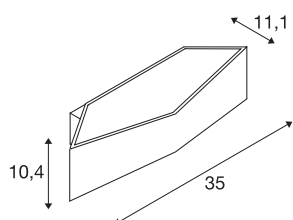

CARISO

applique intérieure, blanc, LED, 22W, 2000-3000K, variable Triac

L'applique CARISO WL-4 dispose d'une Power LED Sharp avec attributs variables, le luminaire disponible en plusieurs coloris est prêt au raccordement sur la tension secteur 230V.

INFORMATIONS TECHNIQUES

Réf.	151741
Code IP	IP 20
Montage	En saillie
Détails de montage	Applique
Variable	Oui
Technologie de variation de l'éclairage	Dim-to-Warm, Variateur en début de phase, Variateur en fin de phase
Tension nominale primaire	220-240V ~50/60Hz
Courant / tension secondaire	500 mA
Classe de protection	I
Puissance en watts	21 W
Effet stroboscopique (SVM)	0.03
Lumen	1030 lm
Température de couleur	2000-3000 Kelvin
Coloris	blanc
IRC	90
Données LXXBXX	L70B50
Durée de vie	30000 h
Sortie lumineuse	direct-indirect
Largeur	35 cm
Hauteur	10.4 cm
Profondeur	11.1 cm
Poids net	1.083 kg

Source Lumineuse

916608		Poids brut	1.452 kg
		Page du BIG WHITE	203