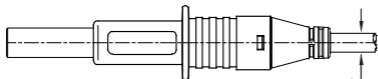

MAH547

STÄUBLI

Typ/Type **X-GL-438**

Best.-Nr./Order No.

No. de Cde. **66.9584-***

- * Farbcode gemäss Katalog
- * Colour code see catalogue
- * Code couleurs voir catalogue

Max. 2,5 mm²
Max. Ø 3,9 mm