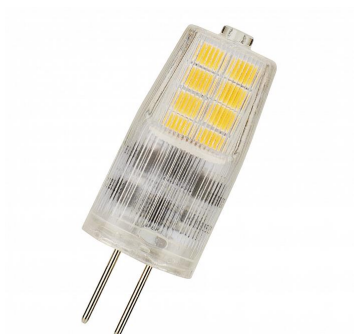

**EcoPack 3pcs LED G4 12V 2W (25W) 250lm 827**

Numéro d'article 145786

BAI EcoPack 3pcs LED G4 12V AC/DC 2W (25W) 250lm 2700K 300° 13x37mm Lampe LED

EcoPack Bailey pour une commodité raisonnable. Par la présente, 3 pièces de fameuses lampes à G4 LED populaires sont proposées dans 1 emballage. Le nom EcoPack a été choisi parce que les lampes sont ECOnomiquement favorables en termes de prix et sont emballées ECOlogiquement dans une boîte sans plastique et seulement 1 encre couleur. De plus, l'utilisateur n'a à ouvrir un paquet qu'une seule fois et a moins de déchets. Plage de température ambiante: -15°C à +40°C.

**Attributs de Classification Générale**

Groupe ETIM	Lampes
Classe ETIM	Lampe LED
Code produit	145786
Marque	Bailey
Nom série de produits	LED Capsule
Type de produit	G4 EcoPack

### Attributs de classification

tension nominale [V]	12 - 12
courant nominal [mA]	170 - 170
facteur de puissance cos phi	0.5
puissance de la lampe [W]	2 - 2
type de tension	CA/CC
flux lumineux [lm]	250 - 250
flux lumineux effectif selon IEC 62612 [lm]	250
efficacité lumineuse [lm/W]	125
indice de rendu des couleurs CRI	80-89
forme de la lampe	tubes, à socle unique
Lampe à filament	Non
finition verre/couvercle	clair
couleur de la lumière selon EN 12464-1	chaud <3 300 K
socle	G4
couleur	blanc
température de couleur [K]	2700 - 2700
couleur du boîtier	incolore
angle de rayonnement [°]	300 - 300
Cohérence des couleurs (McAdam-Ellipse)	SDCM6
réglable	Non
diamètre [mm]	13
longueur [mm]	37
classe de protection (IP)	IP20
Désignation de lampe	autre
classe d'efficacité énergétique	E
Nombre minimal d'opérations de commutation	10000
consommation d'énergie pondérée pour 1 000 heures [kWh]	2
durée de vie nominale moyenne [h]	20000
commande à distance possible	Non
avec télécommande	Non
Sécurité photobiologique selon EN 62471	RG0
compatible avec Apple HomeKit	Non
compatible avec Google Assistant	Non
compatible avec Amazon Alexa	Non
compatible IFTTT	Non