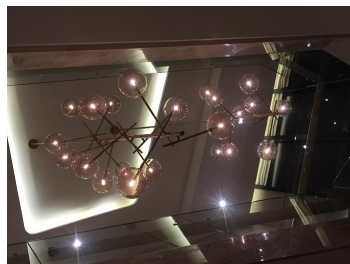

**EcoPack 3pcs LED G4 12V 2W (25W) 250lm 827**

Numéro d'article 145786

BAI EcoPack 3pcs LED G4 12V AC/DC 2W (25W) 250lm 2700K 300° 13x37mm Lampe LED

EcoPack Bailey pour une commodité raisonnable. Par la présente, 3 pièces de fameuses lampes à G4 LED populaires sont proposées dans 1 emballage. Le nom EcoPack a été choisi parce que les lampes sont ECOnomiquement favorables en termes de prix et sont emballées ECOlogiquement dans une boîte sans plastique et seulement 1 encre couleur. De plus, l'utilisateur n'a à ouvrir un paquet qu'une seule fois et a moins de déchets. Plage de température ambiante: -15°C à +40°C.

**Attributs de Classification Générale**

Groupe ETIM	Lampes
Classe ETIM	Lampe LED
Code produit	145786
Marque	Bailey
Nom série de produits	LED Capsule
Type de produit	G4 EcoPack