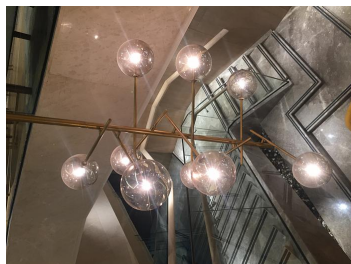

**EcoPack 3pcs LED G4 12V 2W (25W) 250lm 827**

Numéro d'article 145786

BAI EcoPack 3pcs LED G4 12V AC/DC 2W (25W) 250lm 2700K 300° 13x37mm Lampe LED

EcoPack Bailey pour une commodité raisonnable. Par la présente, 3 pièces de fameuses lampes à G4 LED populaires sont proposées dans 1 emballage. Le nom EcoPack a été choisi parce que les lampes sont ECOnomiquement favorables en termes de prix et sont emballées ECOlogiquement dans une boîte sans plastique et seulement 1 encre couleur. De plus, l'utilisateur n'a à ouvrir un paquet qu'une seule fois et a moins de déchets. Plage de température ambiante: -15°C à +40°C.

**Attributs de Classification Générale**

Groupe ETIM	Lampes
Classe ETIM	Lampe LED
Code produit	145786
Marque	Bailey
Nom série de produits	LED Capsule
Type de produit	G4 EcoPack