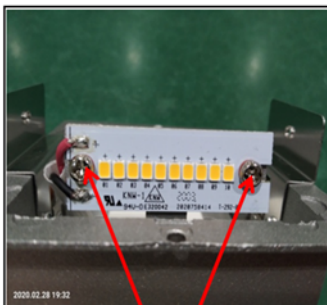

SLV 1003466

**Entnahme Lichtquelle zur Überprüfung / Removal of light source for verification**  
**Ausbau Betriebsgerät zur Entsorgung / Removal of Control Gear for disposal**

Figure 1

Figure 2

Figure 3

Figure 4  
Remove the screws