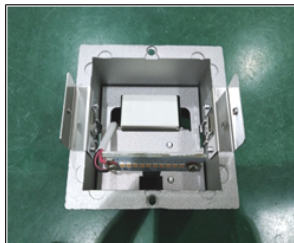

SLV 1003466

**Entnahme Lichtquelle zur Überprüfung / Removal of light source for verification**  
**Ausbau Betriebsgerät zur Entsorgung / Removal of Control Gear for disposal**

Figure 1

Figure 2

Figure 3

Figure 4  
Remove the screws