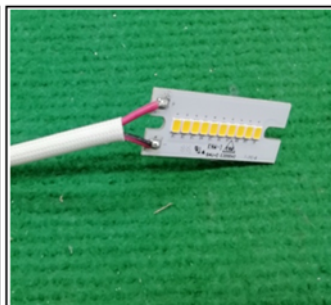

SLV 1003466

**Entnahme Lichtquelle zur Überprüfung / Removal of light source for verification**  
**Ausbau Betriebsgerät zur Entsorgung / Removal of Control Gear for disposal**

Figure 1

Figure 2

Figure 3

Figure 4  
Remove the screws