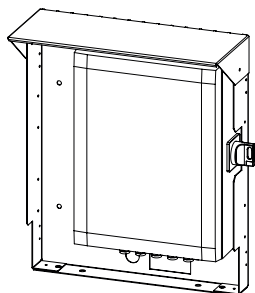

Accessoire coffret de relayage

11021266

Support terrasse AXONE = 560 mm T2

Support terrasse AXONE

Description produit

Le support terrasse permet de protéger le coffret de relayage contre les intempéries et les UV en cas d'installation en extérieur.

Domaines d'application

Habitat résidentiel collectif, Neuf, Rénovation, Locaux tertiaires

Mise en oeuvre

- installation du support directement sur le sol,
- en cas de fixation du support contre un mur, prévoir les pattes de fixation murales.

Caractéristiques principales

- capot protecteur contre la pluie et les UV,
- support en acier galvanisé.