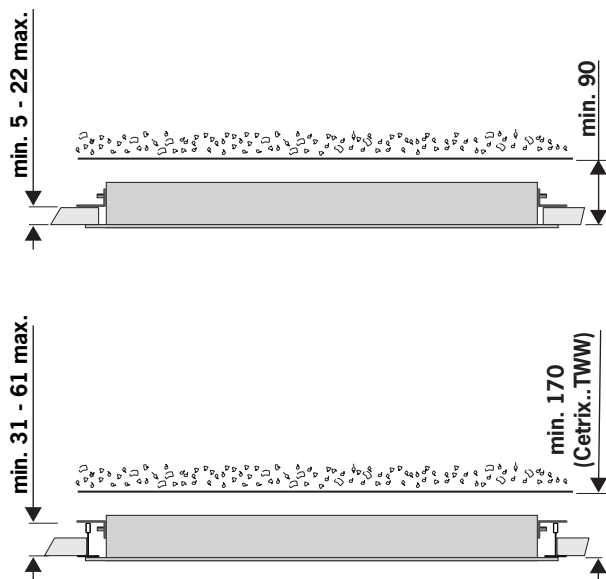

TRILUX

Montageanleitung Mounting instructions Instructions de montage Istruzioni di montaggio Instrucciones de montaje Montagehandleiding

Cetris ZBB

- (D) Decken-Einbauzubehör für
- (GB) Accessory for recessed installation for
- (F) Accessoires de montage au plafond pour
- (I) Accessori per il montaggio a soffitto di
- (E) Accesorios para el montaje en techo de
- (NL) Toebehoren voor plafondbouw voor

Cetris 625 ... Cetrix 600 ...

288 132 / VI 07

(D) Hinweise

Beachten Sie die Hinweise und Montageschritte der Montageanleitung **Cetris...**[288 122] / **Cetrix...**[288 112]. Bewahren Sie diese Montageanleitung für eventuelle Wartungs- oder Demontearbeiten auf, bzw. stellen Sie diese Montageanleitung dem entsprechenden Personal zur Verfügung.