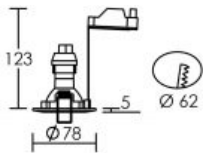

DISK GU10 bronze

Encastré fixe IP20, GU10, 230V direct et connexion sans outil, lampe non fournie

Code : **4883**

APPAREIL VENDU
SANS LAMPE
PAS DE CONE

Caractéristiques techniques

Utilisation	intérieure	Nombre et type de source	Plusieurs types de sources possibles - 1 lampe non fournie
IP	IP20	Douille / Culot	GU10
IK	IK02	Puissance nominale / absorbée	1 x 50 W
Classe	Classe 2 - double isolation	Tension / Fréquence / Intensité	230 V ; 50/60 Hz
Résistance au feu	850°C	Driver / Alimentation	Direct sur réseau sans alimentation
Mode de montage	Encastré - ne nécessite pas de boîte d'encastrement	Poids net	90.5 gr
Matières / Coloris n°1	corps aluminium bronze / vieux bronze	Recommandations d'installation	Douille avec connexion sans outil.
Orientation du produit	fixe		