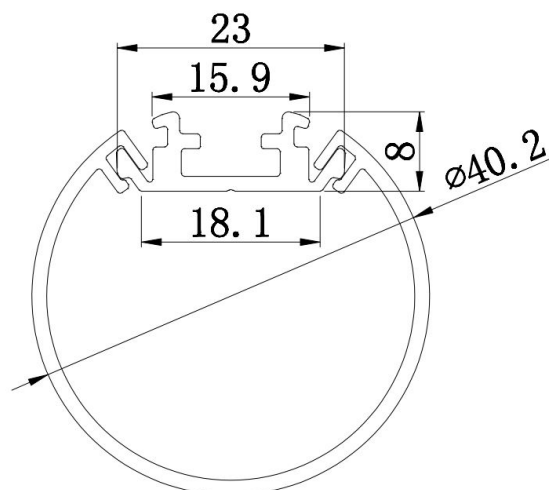

PR4012

Profilé luminaire

Caractéristiques techniques

LARGEUR	40,2mm
LARGEUR INTÉRIEURE	18,1mm
HAUTEUR	40,2mm
MATIÈRE	Aluminium
ACCESSOIRE INCLUS	Diffusant polycarbonate
CONDITIONNEMENT	1 pièce

Références

NOM COMMERCIAL RÉF. CONSTRUCTEUR	LONGUEUR	COULEUR DU PRODUIT
PR4012GRIS ENG0300400000004	2m	Gris
PR4012GRIS-SP ENG0310400000003	Sur mesure	Gris