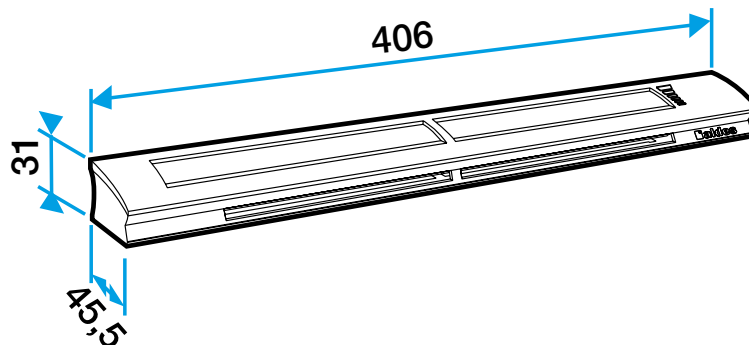

Accessoires

Désignations	Références
Auvent limitant - Blanc	11011237
Auvent menuiserie - Chêne clair	11011274
Auvent menuiserie - Anthracite	11011424
Auvent menuiserie - Ivoire	11011699
Auvent menuiserie - Aluminium	11011753
Auvent menuiserie - Noir	11011813
Auvent menuiserie - Marron	11011814
Auvent menuiserie - Chêne	11011815
Auvent menuiserie - Blanc	11011988
Auvent acoustique pour EHL, EA, EHB2 - Blanc	11011972
Auvent acoustique pour EHL, EA, EHB2 - Aluminium	11011755
Auvent acoustique pour EHL, EA et EHB2 - Chêne clair	11011271
Auvent acoustique pour EHL, EA et EHB2 - Marron	11011260
Auvent acoustique pour EHL, EA et EHB2 - Chêne	11011261
Auvent acoustique pour EHL, EA et EHB2 - Noir	11011262
Auvent acoustique pour EHL, EA et EHB2 - Ivoire	11011263
Auvent acoustique pour EHL, EA, EHB2 - Anthracite	11011425
Auvent acoustique anti insecte pour EHL, EA, EHB2 - Blanc	11011426
Auvent menuiserie pare-pluie APP - Blanc	11011901
Flasque long - Blanc	11011413
Flasque long - Chêne	11011414
Flasque long - Marron	11011415
Flasque long - Aluminium	11011417
Flasque long - Chêne clair	11011418
Flasque long - Ivoire	11011419
Flasque long - Noir	11011416

Données générales

Références	Matière de l'isolant	Couleur
11014237	-	Noir

Données dimensionnelles

Références	H (mm)	L (mm)	Fente (mm)	l (mm)	Section (cm²)
11014237	31	406	2 x (172 x 12)	45,5	04-31

Entraxe : 372 mm

Données aérauliques

Références	Plage de débit d'air (m³/h)
11014237	6-44