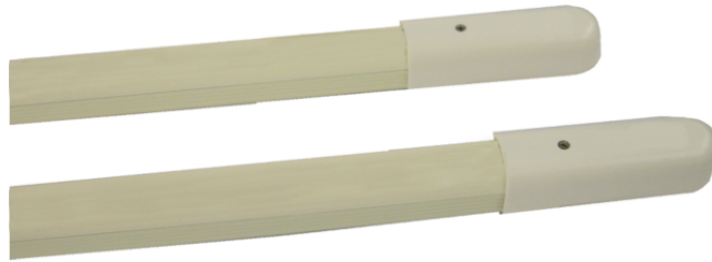

**BEAMIR20SAW****PAIRE BARRIÈRES IR 6 RAYONS DOUBLES, HAUTEUR 2 M,
BLANC**

Paire de barrières IR, 6 rayons doubles, d'intérieur ou d'extérieur, hauteur 2 m. Portée 5 m (intérieur et extérieur). Tension d'alimentation 12 Vcc, consommation 0.96 W, indice de protection IP54. Dimensions (L x H x P) : 25 x 2000 x 22 mm, coloris blanc.

BEAMIR20SAW

PAIRE BARRIÈRES IR 6 RAYONS DOUBLES, HAUTEUR 2 M, BLANC

Nombre rayons IR	6
Distance maximale en intérieur (m)	5
Distance maximale en extérieur (m)	5
Caractéristiques faisceaux IR	Pulsé, λ 950nm
Protection contre éblouissement solaire	Jusqu'à 300 000 lux
Synchronisme	Fils
Réglage hauteur rayons barrières	Yes
Réchauffeurs	Yes
Protection Tamper	Oui

CARACTÉRISTIQUES MATÉRIEL

Couleur du produit	Blanc
Température de fonctionnement (°C)	-50 ÷ 50
Hauteur (mm)	25
Largeur (mm)	22
Profondeur (mm)	2000
Montage en saillie	Oui
Utilisation en extérieur	Yes
Indice de protection IP	IP54