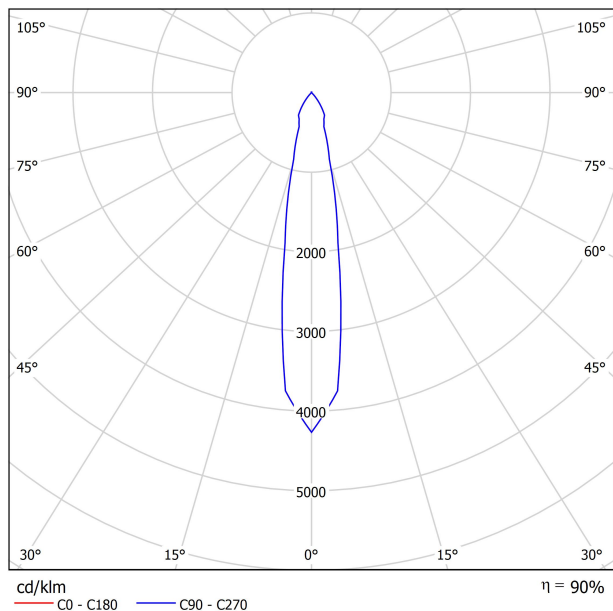

DIAGRAMME POLAIRE

DIAGRAMME CONIQUE

	PRODUCT
Model	Anti-glare Honeycomb Louver
Reference	08020200
Category	Accessories

N'EST PAS VENDU SÉPARÉMENT.

Accessoire composé d'une grille en nid d'abeille pour réduire l'éblouissement et l'incidence directe des rayons dans la vision.