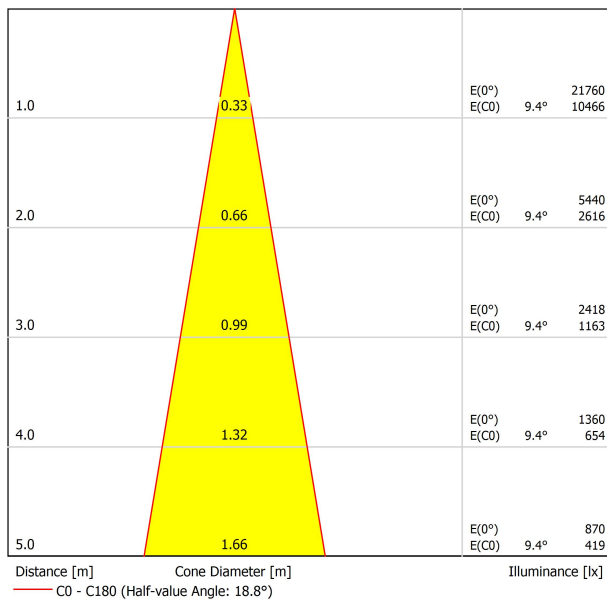

Type	LED
Flux lumineux brut	2 X 5100 lm
Température de couleur	4000 K - Autres K, veuillez consulter
Stabilité chromatique	MacAdam Step 2
Indice de reproduction chromatique	CRI > 90
Puissance	2 X 41 W
Courant	1200 mA
Efficacité	124 lm/W
Durée de vie de la LED	L80B10 > 60.000h

DIAGRAMME POLAIRE

DIAGRAMME CONIQUE

	PRODUCT
Model	Anti-glare Honeycomb Louver
Reference	08020200
Category	Accessories

N'EST PAS VENDU SÉPARÉMENT.

Accessoire composé d'une grille en nid d'abeille pour réduire l'éblouissement et l'incidence directe des rayons dans la vision.