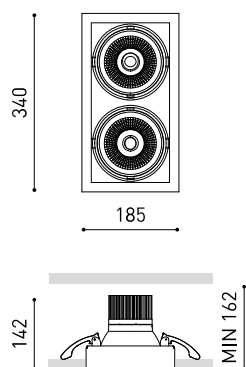

DIMENSIONS

ACCESSOIRES

ANTI-GLARE HONEYCOMB
LOUVER

ELLIPTICAL REFRACTOR

BEAM MIXER DIFFUSER

HIGH CHROMATIC LED

Nom	HUBBLE DOUBLE 3 SPOT 17° 4000K NT
Référence	A2773112NT
Couleur	Noir Texturé
RAL	9005
Catégorie	CEILING RECESSED

Étanchéité	IP20
Contrôle sans fil	Veuillez consulter
Alimentation d'urgence	Veuillez consulter
Dimensions d'encastrement	170 x 325 mm
Angle de basculement	X20° Y20°
Poids	3250 g
Poids avec emballage	3622 g
Dimensions de l'emballage	440 x 225 x 168 mm
Unités par emballage	1
Matériaux	Aluminium / Verre Transparent