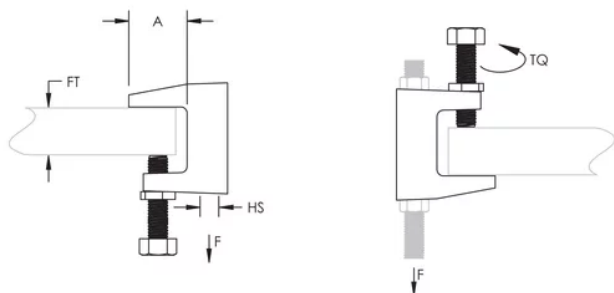

ADDITIONAL PRODUCT DETAILS

La vis de fixation doit être serrée et vissée sur le côté incliné de la poutre en-I.

DIAGRAMS

AVERTISSEMENT

Les produits nVent doivent être installés et utilisés conformément aux consignes figurant dans les fiches d'instructions et les documents de formation des produits nVent. Les fiches d'instructions sont disponibles à l'adresse suivante: www.nvent.com et auprès de votre représentant du service client nVent. Une mauvaise installation, une utilisation incorrecte, une application erronée ou toute autre forme de non-respect scrupuleux des instructions et avertissements de nVent peuvent entraîner un dysfonctionnement du produit, des dommages matériels, des lésions corporelles graves et le décès et/ou annuler votre garantie.

Amérique du Nord

+1.800.753.9221

Option 1 – Customer Care

Option 2 – Technical Support

Europe

Netherlands:

+31 800-0200135

France:

+33 800 901 793

Europe

Germany:

800 1890272

Other Countries:

+31 13 5835404

APAC

Shanghai:

+ 86 21 2412 1618/19

Sydney:

+61 2 9751 8500

Our powerful portfolio of brands:
nVent.com **CADDY ERICO HOFFMAN RAYCHEM SCHROFF**
TRACER