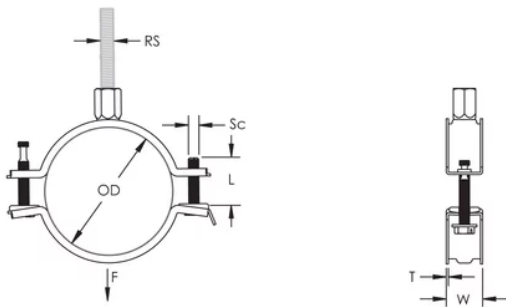

L'écrou de montage peut être fixé sur la tige filetée M8 ou M10, ce qui simplifie la manutention du matériel

La longueur des vis a été optimisée pour accommoder une plus large gamme de tuyaux, réduisant l'inventaire-

CARACTÉRISTIQUES DU PRODUIT

Article Number: 586803

Material: Acier

Finish: Électrozingué

Outer Diameter: 23 – 29 mm

Rod Size: M8;M10

NB/DN: 20

Pipe Size: 3/4-po

Width: 20-mm

Épaisseur: 1 mm

Screw Diameter: M6

Screw Length: 32-mm

Static Load: 1000 N

DIAGRAMS

AVERTISSEMENT

Les produits nVent doivent être installés et utilisés conformément aux consignes figurant dans les fiches d'instructions et les documents de formation des produits nVent. Les fiches d'instructions sont disponibles à l'adresse suivante: www.nvent.com et auprès de votre représentant du service client nVent. Une mauvaise installation, une utilisation incorrecte, une application erronée ou toute autre forme de non-respect scrupuleux des instructions et avertissements de nVent peuvent entraîner un dysfonctionnement du produit, des dommages matériels, des lésions corporelles graves et le décès et/ou annuler votre garantie.