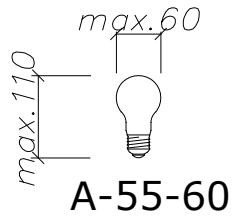

BOLOGNA

Art.360xx0010

E27, 46W, QA55

Art.361xx0010

E27, 46W, QA55

≤1,5[□] x=10mm
1,5 ÷ 2,5[□] x=12mm