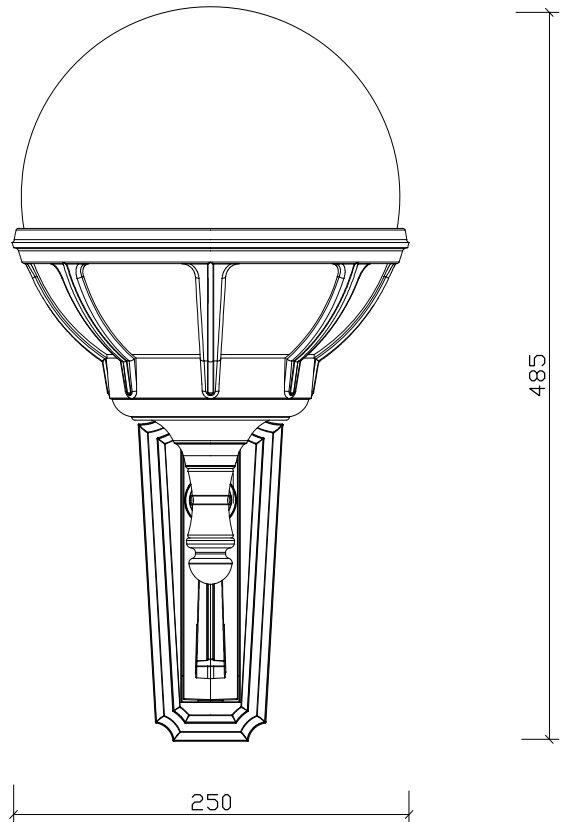

BOLOGNA

Art.360xx0010

E27, 46W, QA55

Art.361xx0010

E27, 46W, QA55

≤1,5[□] x=10mm
1,5 ÷ 2,5[□] x=12mm