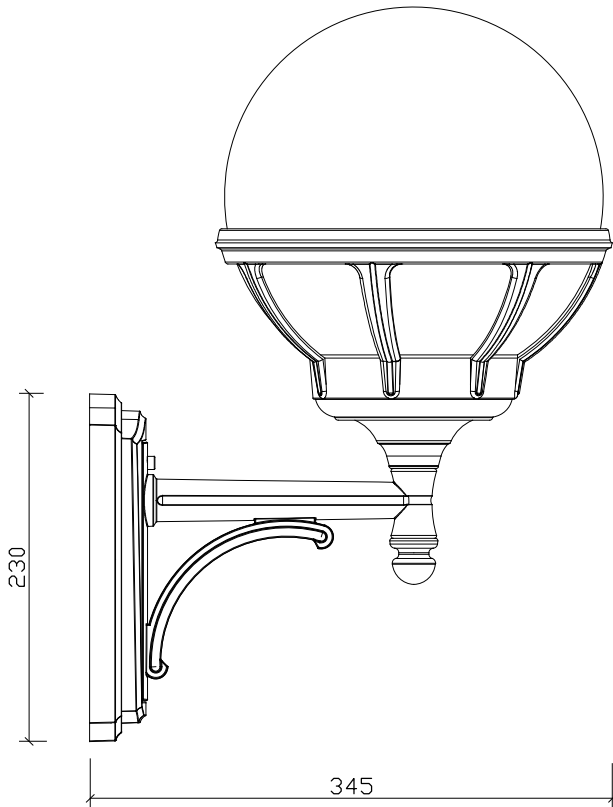

BOLOGNA

Art.360xx0010

E27, 46W, QA55

Art.361xx0010

E27, 46W, QA55

≤1,5[□] x=10mm
1,5 ÷ 2,5[□] x=12mm