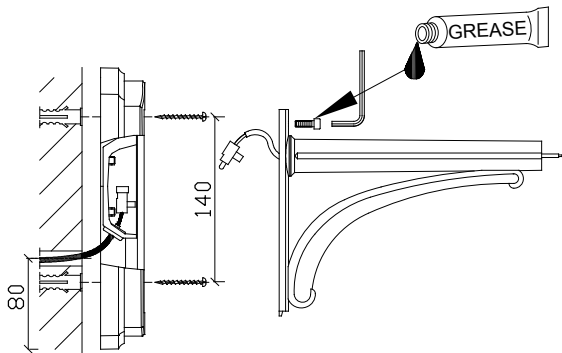

BOLOGNA

Art.360xx0010

E27, 46W, QA55

Art.361xx0010

E27, 46W, QA55

≤1,5[□] x=10mm
1,5 ÷ 2,5[□] x=12mm