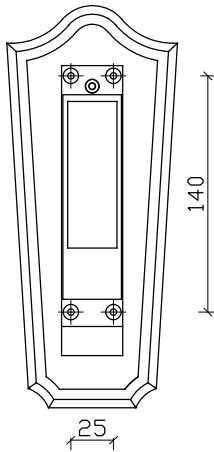

BOLOGNA

Art.360xx0010

E27, 46W, QA55

Art.361xx0010

E27, 46W, QA55

≤1,5[□] x=10mm
1,5 ÷ 2,5[□] x=12mm