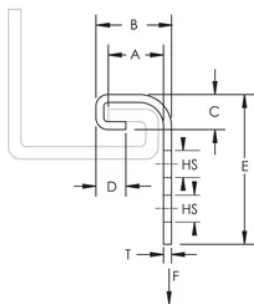

ATTACHE DE PANNE EN «-C-» SÉRIE-PW2, 6,8 MM TROU

CATALOG NUMBER

PW2

FEATURES

Offre une fixation-à partir de-panne-à rouleaux, pour des assemblages-nVent CADDY Speed Link, du-câble, des crochets en-S ou de la chaîne-

CARACTÉRISTIQUES DU PRODUIT

Article Number: 175590

Material: Acier

Finish: nVent CADDY Armour

Hole Size: 6,8-mm

Épaisseur: 2-mm

A: 12,5-mm

B: 19,5-mm

C: 12,5-mm

D: 7,8-mm

E: 37,5-mm

Static Load: 700 N

DIAGRAMS

AVERTISSEMENT

Les produits nVent doivent être installés et utilisés conformément aux consignes figurant dans les fiches d'instructions et les documents de formation des produits nVent. Les fiches d'instructions sont disponibles à l'adresse suivante: www.nvent.com et auprès de votre représentant du service client nVent. Une mauvaise installation, une utilisation incorrecte, une application erronée ou toute autre forme de non-respect scrupuleux des instructions et avertissements de nVent peuvent entraîner un dysfonctionnement du produit, des dommages matériels, des lésions corporelles graves et le décès et/ou annuler votre garantie.